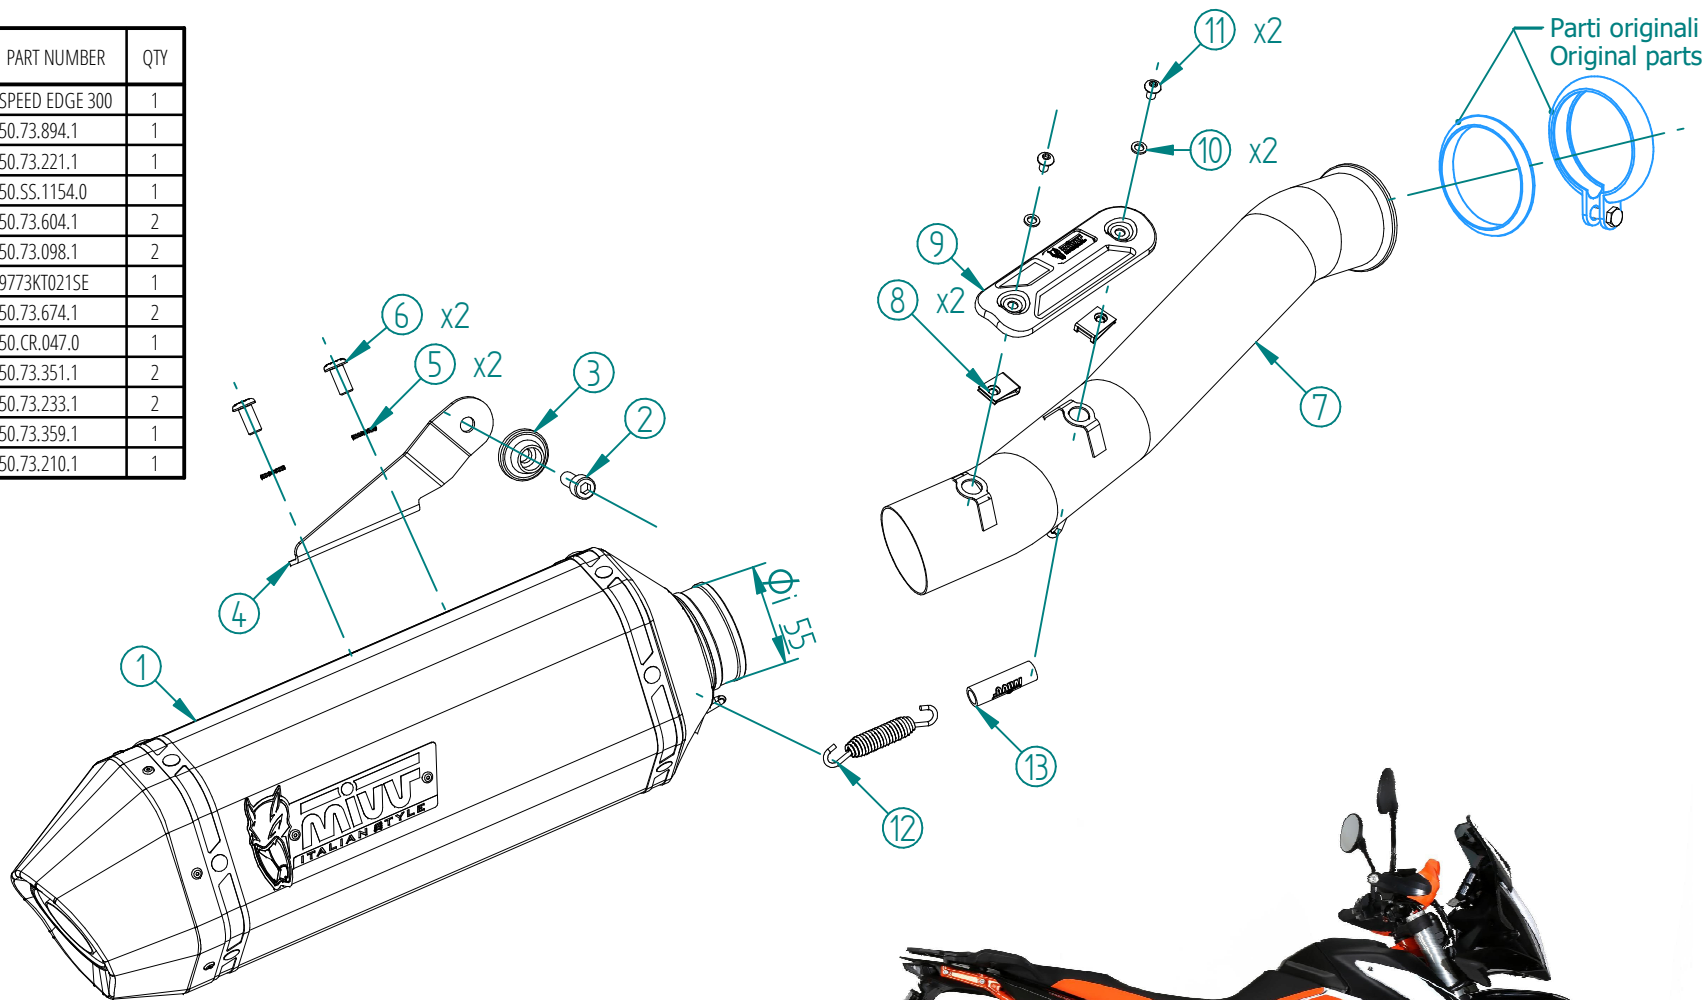

KTM 790 ADVENTURE / R
KTM 890 ADVENTURE / R

2019-2020 / 2021-->
2020 -->

KTM 890 SMT

2023 -->

SPEED
EDGE

#	DESCRIPTION	PART NUMBER	QTY
1	Silenziatore / Muffler db killer 50.DK.086.0	SPEED EDGE 300	1
2	Vite M8x20 / Screw M8x20	50.73.894.1	1
3	Rondella in alluminio nera / Black aluminium washer	50.73.221.1	1
4	Staffa / Bracket	50.SS.1154.0	1
5	Rondella di sicurezza / Safety washer	50.73.604.1	2
6	Vite M8 x 16 / Screw M8 x 16	50.73.098.1	2
7	Tubo di raccordo / Link pipe	9773KT021SE	1
8	Dado rapido M5 / M5 cage nut	50.73.674.1	2
9	Cover in carbonio / Carbon cover	50.CR.047.0	1
10	Rondella M5 / Washer M5	50.73.351.1	2
11	Vite M5 x 8 / Screw M5 x 8	50.73.233.1	2
12	Molla media / Mid-size spring	50.73.359.1	1
13	Tubo in gomma per molla / Rubber pipe for spring	50.73.210.1	1

OPTIONAL PARTS

Tubo no kat - No kat pipe
KT.020.C1

Monta sia con silenziatore MIVV che con lo scarico originale
It fits both MIVV and genuine silencer

Carter in alluminio - Aluminium cover
00.73.ACC.069.0

APPLICAZIONI / APPLICATIONS			
CODICE / CODE	SILENZIATORE / MUFFLER	TUBO / PIPE	FASCETTA / CLAMP
KT.021.LRB	STEEL BLACK	INOX / ST. STEEL	///
KT.021.LRX	INOX / ST. STEEL		